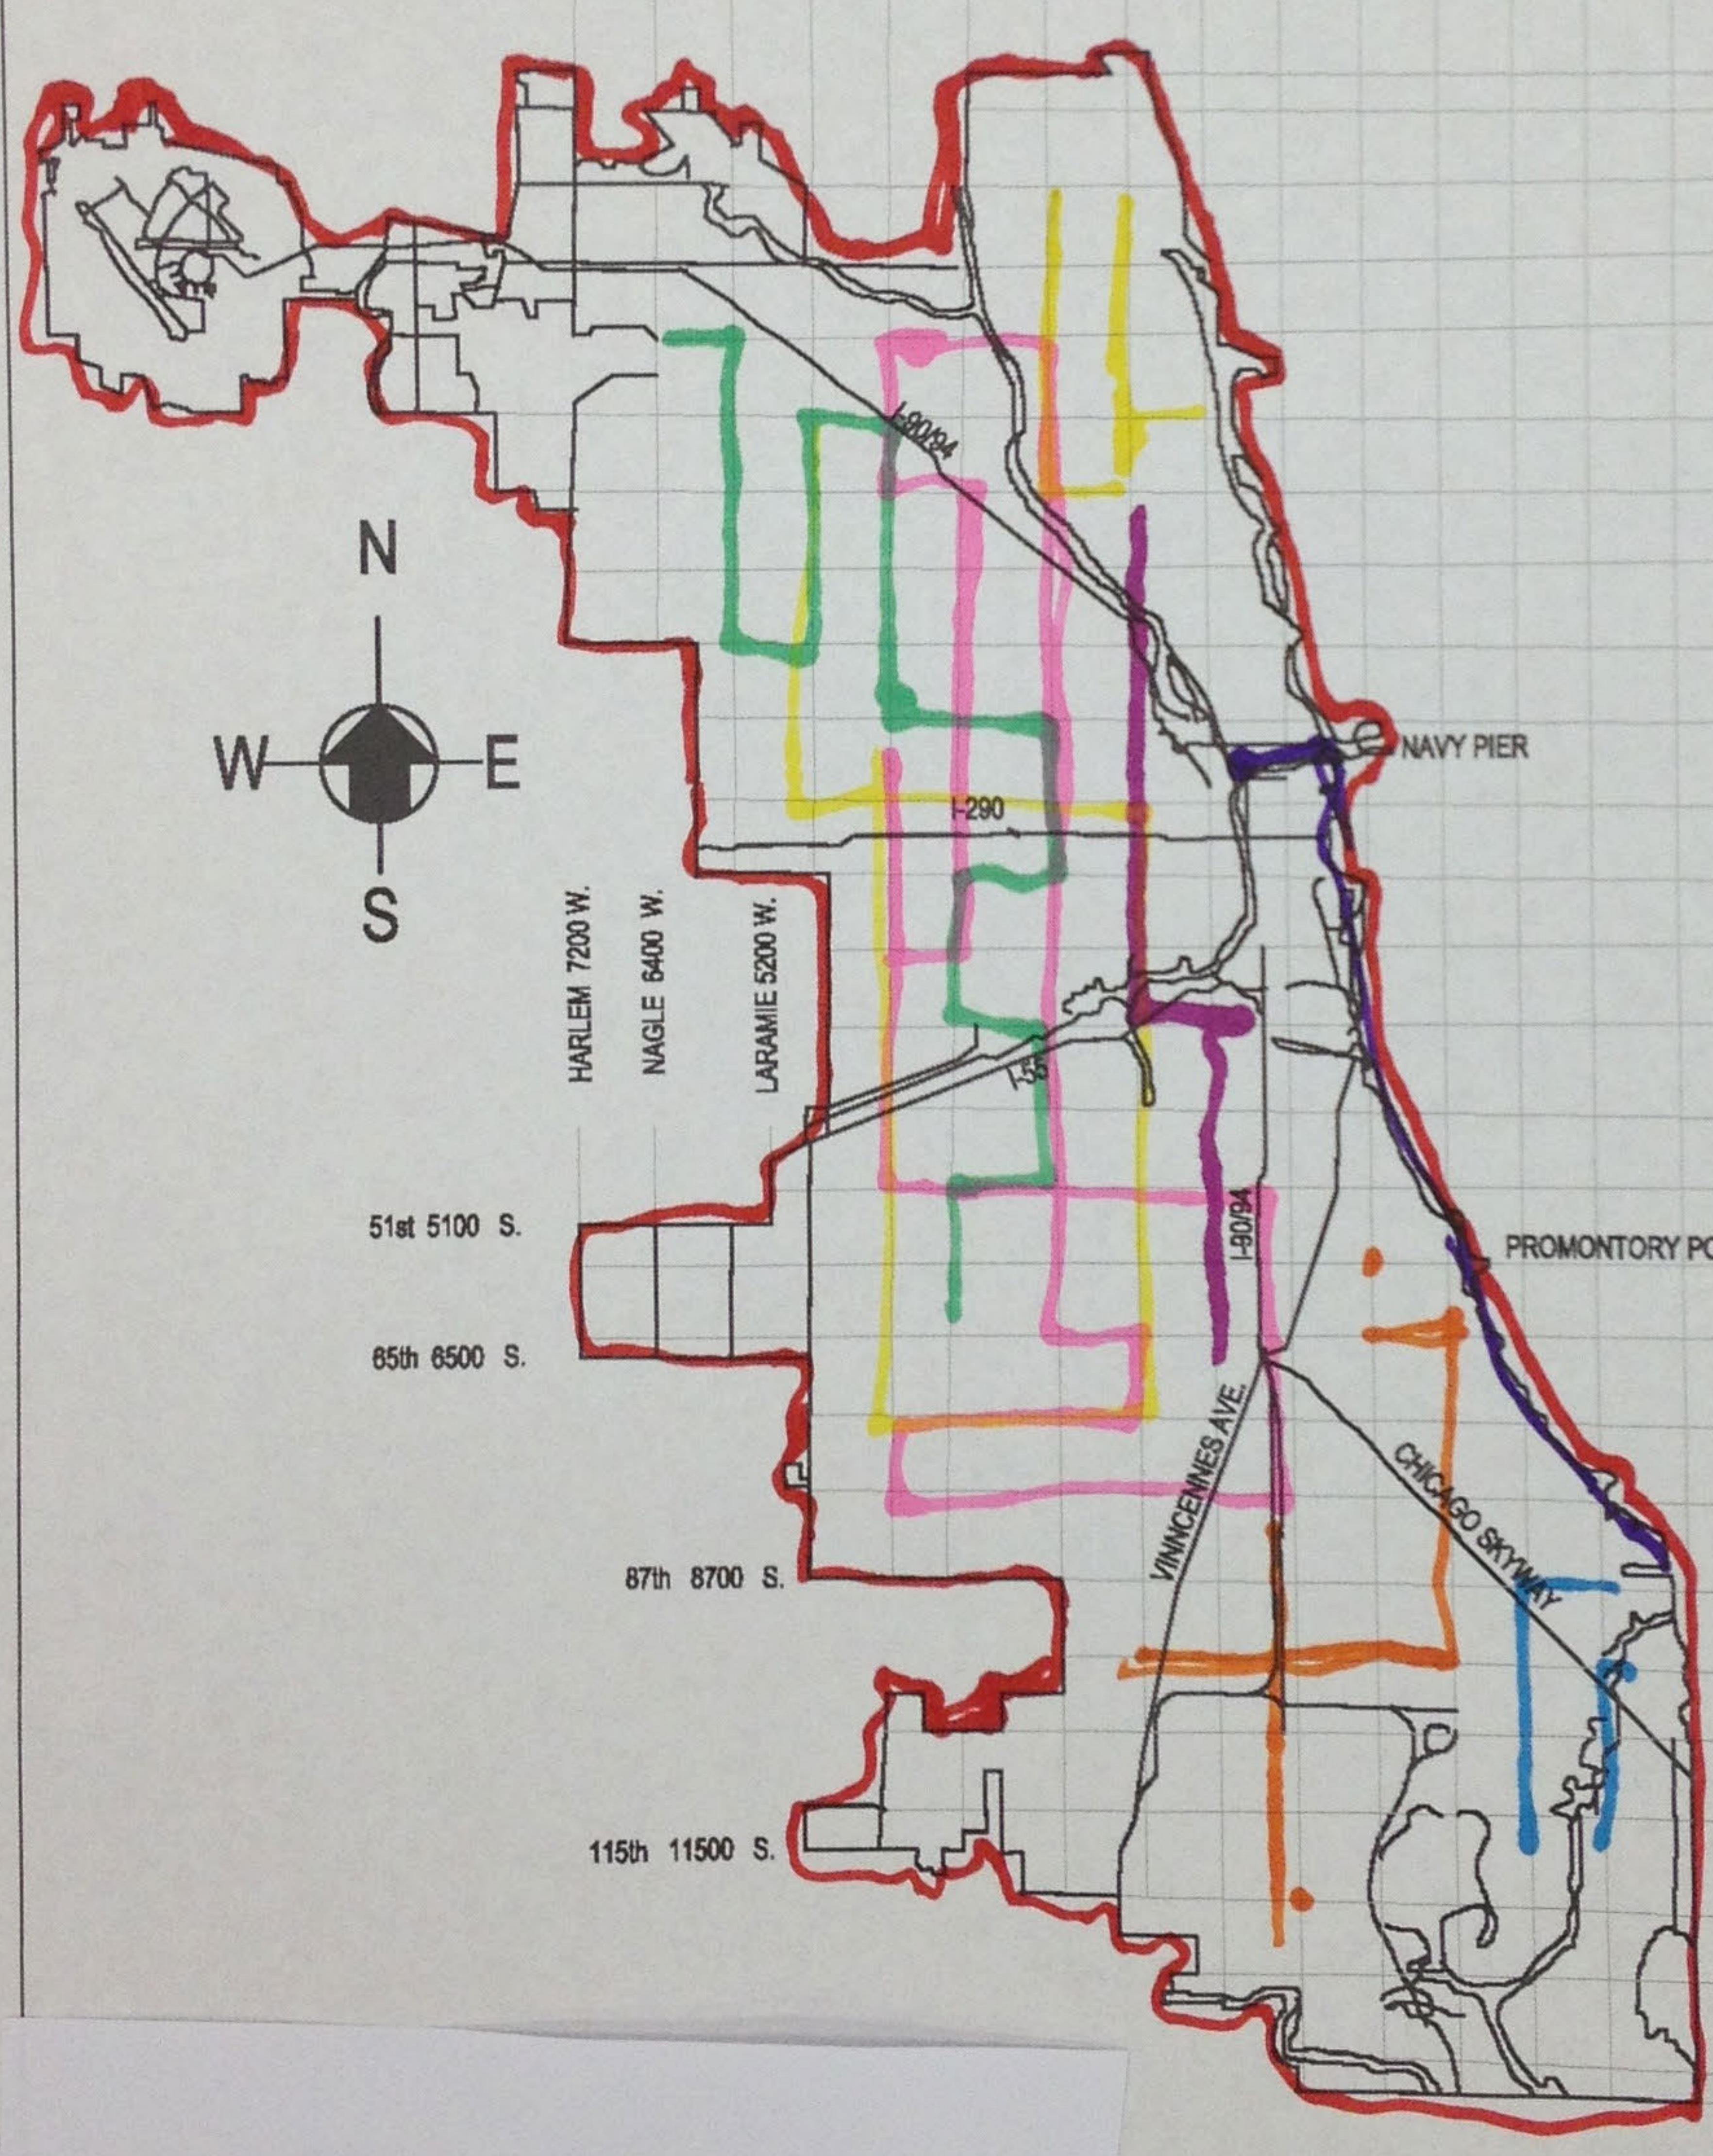

- A. King Drive ✓
- B. Michigan ✓
- C. Rockford ✓
- D. Western ✓
- E. Austin ✓
- F. Pkwy ✓
- G. Herbigh ✓
- H. Gratid ✓

	WEST	EAST
HARLEM	7200 W.	
NAGLE	6400 W.	
CENTRAL	5600 W.	
CICERO	4800 W.	
PULASKI	4000 W.	
KEDZIE	3200 W.	
WESTERN	2400 W.	
ASHLAND	1600 W.	
HALSTED	800 W.	
STATE		
COTTAGE GROVE		800 E.
STONY ISLAND		1600 E.
YATES		2400 E.
BURLEY		3200 E.
STATE LINE		4100 E.

- HOWARD 7800 N.
- TOUHY 7200 N.
- DEVON 6400 N.
- BRYN MAWR 5600 N.
- LAWRENCE 4800 N.
- IRVING PARK 4000 N.
- BELMONT 3200 N.
- FULLERTON 2400 N.
- NORTH 1600 N.
- CHICAGO 800 N.
- MADISON NORTH SOUTH
- ROOSEVELT 1200 S.
- CERMAK 2200 S.
- 31st 3100 S.
- PERSHING 3900 S.
- 47th 4700 S.
- GARFIELD 5500 S.
- 63rd 6300 S.
- 71st 7100 S.
- 79th 7900 S.
- 87th 8700 S.
- 95th 9500 S.
- 103rd 10300 S.
- 111th 11100 S.
- 119th 11900 S.
- 127th 12700 S.
- 135th 13500 S.
- 138th 13800 S.

THEME: Bowards
 FOCUS: C915
 LINK: _____